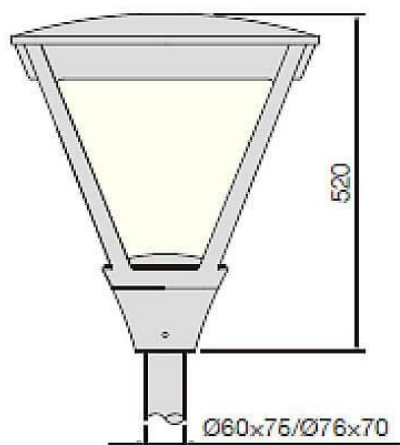

COUNTRY

Code article	86.OS04.3471.03
Type de produit	Extérieur
Catégorie	Éclairage public
Famille	COUNTRY
Pictograms	

Dessin technique

Produit	
Puissance système (W)	80
Flux lumineux utile (lm)	7500
Efficacité lumineuse (lm/W)	135
Angle de faisceau	T1/T2A/T3A/T4A
Durée de vie	50000h L70B10
IP	66
Équipement	ON-OFF
Température de couleur (K)	4000
Uniformité chromatique (SDCM)	SDCM5
CRI	≥70
IK	IK10